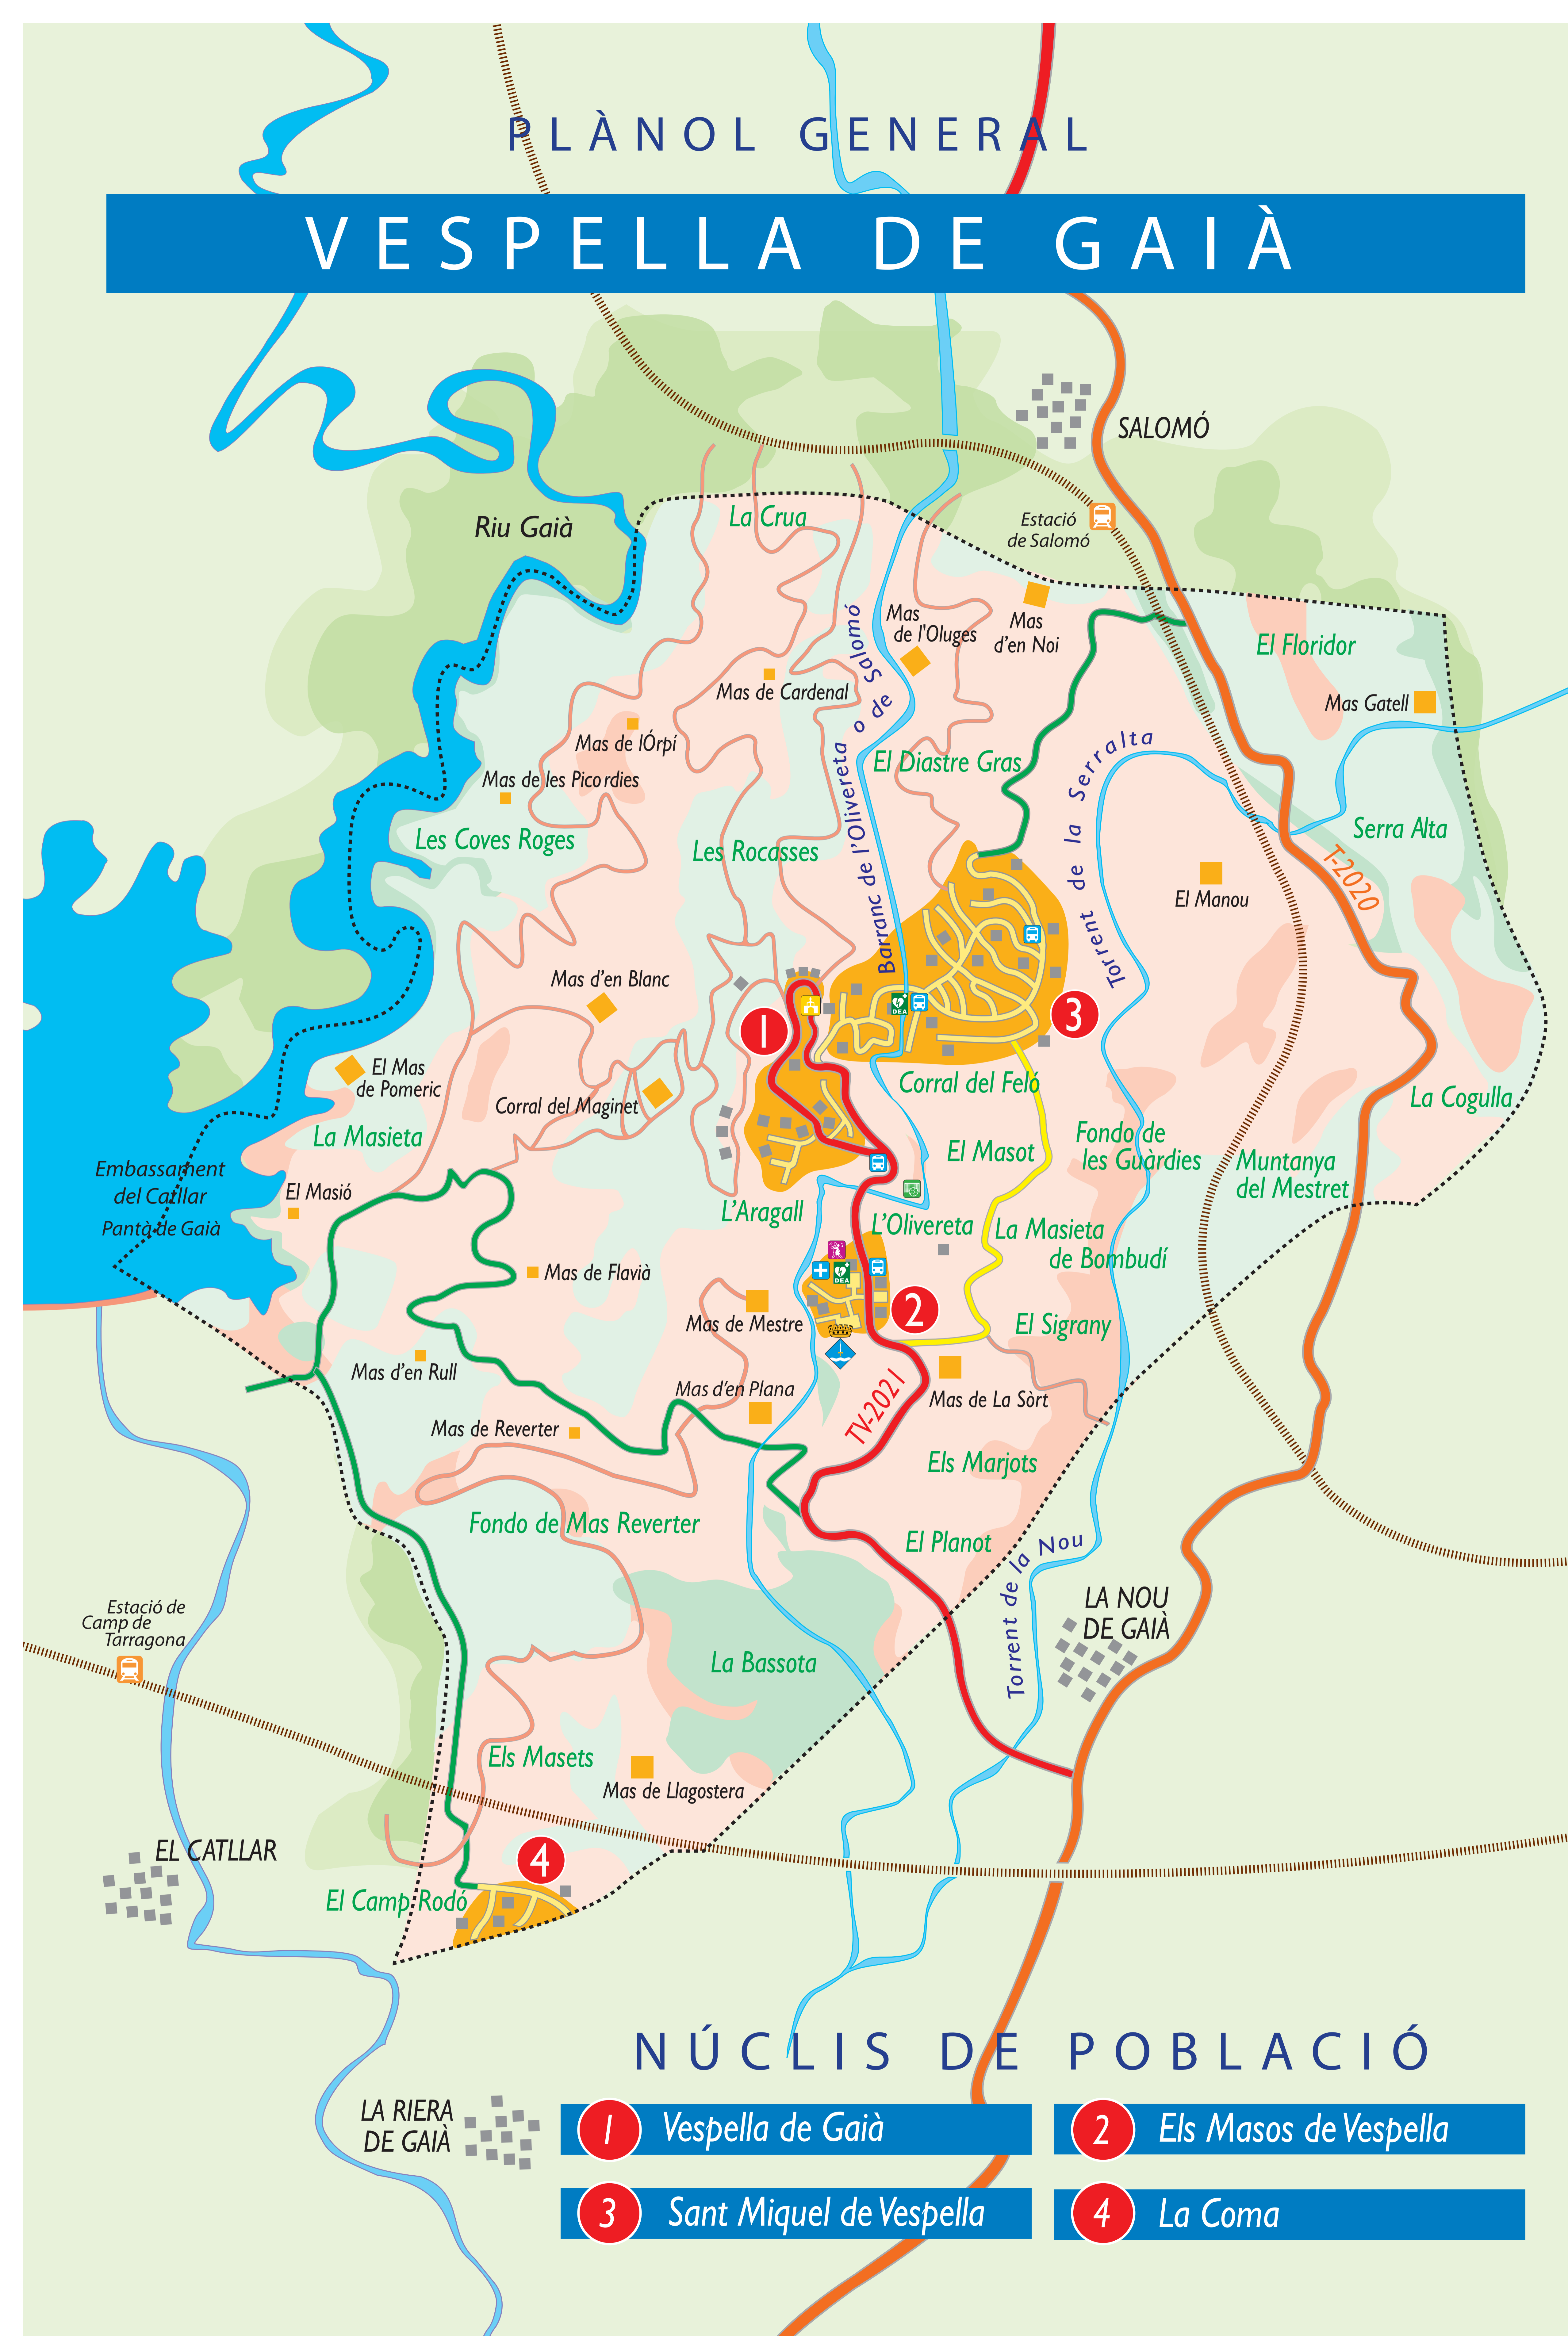

PLÀNOL GENERAL

VESPELLA DE GAIÀ

NÚCLIS DE POBLACIÓ

- 1
Vespella de Gaià
- 2
Els Masos de Vespella
- 3
Sant Miquel de Vespella
- 4
La Coma

Ajuntament de Vespella de Gaià

4 La Coma

- | | | | | | |
|-----------------------------|------------------|-----------------------------|----------------------------|----------------------|--|
| Carretera de la Diputació | Camí Asfaltat | Nuclis de població | Ajuntament | Església i cementiri | Zona Esportiva |
| Carretera de la Generalitat | Camí de Muntanya | Masos habitats o abandonats | Consultori Mèdic Municipal | Casal Municipal | Carrers amb doble sentit de circulació |
| Carretera Local | Torrent o Riera | Ferrocarril | Parada Bus | Cafè / Bar | Carrers amb sentit únic de circulació |